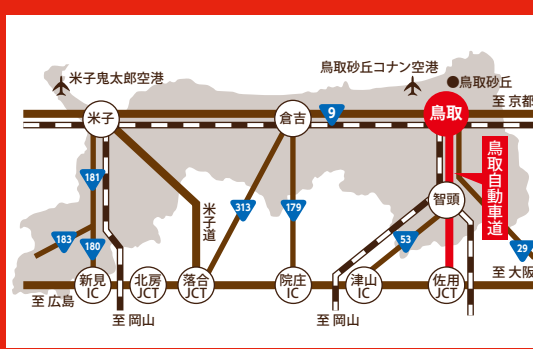

### 会場までのアクセス

#### ■京阪神から

鉄道 特急スーパーはくと→鳥取駅  
公共バスを利用→会場

車 中国自動車道→佐用JCT→鳥取自動車道  
→鳥取IC→国道29号線→会場

#### ■四国・岡山方面から

鉄道 特急スーパーいなば→鳥取駅  
公共バスを利用→会場

車 中国自動車道→佐用JCT→鳥取自動車道  
→鳥取IC→国道29号線→会場

お問い合わせ先: 鳥取かにフェスタ実行委員会 (鳥取県漁協賀露支所内) TEL.0857-28-0112